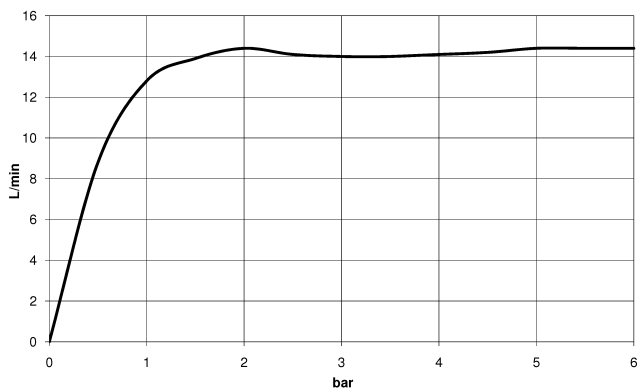

### Prodotti complementari

- raccordo angolare ad incasso - 35 085 970 90**
- Profondità d'incasso max. 163 mm
  - profondità d'incasso min. 90 mm

28 649 970

mm [inches]

Diagramma di portata

Certificati

WRAS\_2212012.