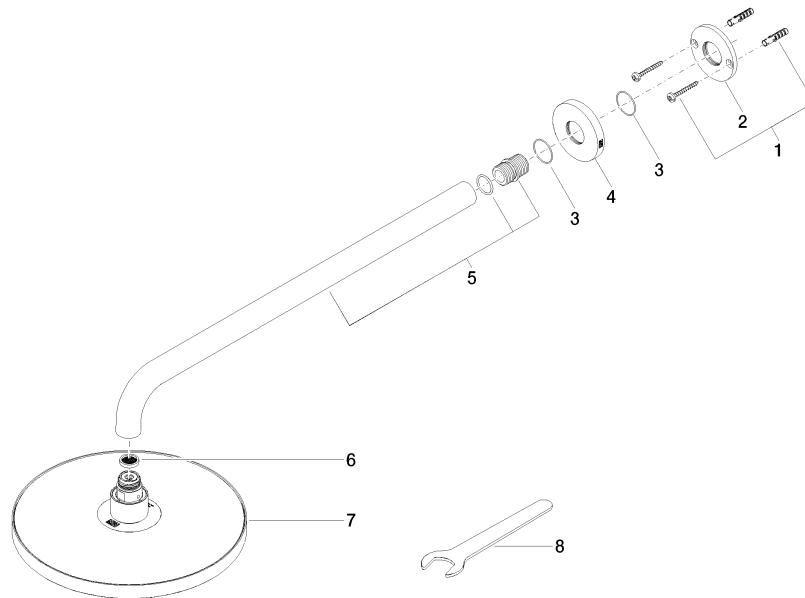

## Soffione a pioggia con fissaggio a muro 220 mm - Cromato

TARA

28 649 970

- sporgenza 450 mm
- Soffione a pioggia Ø 220 mm
- PURE RAIN, portata max 14 l/min (a 3 bar)
- Funzione a partire da: 7 l/min
- rosetta Ø 60 mm
- ingresso 1/2"
- con sistema anticalcare
- con funzione neutra

### Prodotti complementari

- raccordo angolare ad incasso - 35 085 970 90**
- Profondità d'incasso max. 163 mm
  - profondità d'incasso min. 90 mm

28 649 970

mm [inches]

Diagramma di portata

Certificati

WRAS\_2212012.

### Elenco delle parti di ricambio

N.	Codice articolo	Denominazione	Quantità necessaria	Tempo di produzione
1	04 30 31 032 00 90	set di fissaggio	1	2
2	09 17 20 120 90	sostegno	1	2
3	09 14 10 150 90	guarnizione	2	2
4	09 27 97 015-00	rosetta	1	10
5	90 11 03 070 00-00	tubo	1	10
6	09 23 01 075 90	inserto	1	2
7	04 12 05 092 00-00	doccia	1	10
8	90 30 09 069 00 90	chiave	1	2