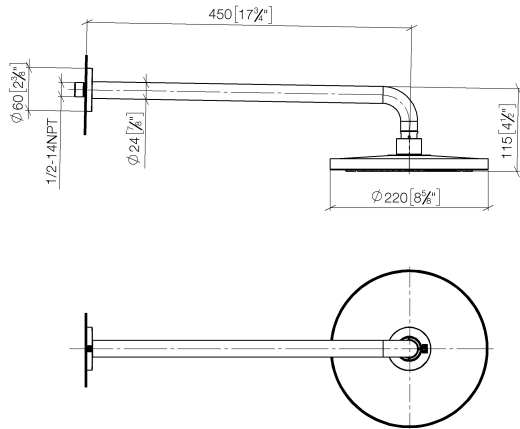

## Soffione a pioggia con fissaggio a muro 220 mm - Cromato

TARA

28 649 970

- sporgenza 450 mm
- Soffione a pioggia Ø 220 mm
- PURE RAIN, portata max 14 l/min (a 3 bar)
- Funzione a partire da: 7 l/min
- rosetta Ø 60 mm
- ingresso 1/2"
- con sistema anticalcare
- con funzione neutra

### Prodotti complementari

- raccordo angolare ad incasso - 35 085 970 90**
- Profondità d'incasso max. 163 mm
  - profondità d'incasso min. 90 mm

28 649 970

mm [inches]

Diagramma di portata

Certificati

WRAS\_2212012.

### Elenco delle parti di ricambio

N.	Codice articolo	Denominazione	Quantità necessaria	Tempo di produzione
1	04 30 31 032 00 90	set di fissaggio	1	2
2	09 17 20 120 90	sostegno	1	2
3	09 14 10 150 90	guarnizione	2	2
4	09 27 97 015-00	rosetta	1	10
5	90 11 03 070 00-00	tubo	1	10
6	09 23 01 075 90	inserto	1	2
7	04 12 05 092 00-00	doccia	1	10
8	90 30 09 069 00 90	chiave	1	2